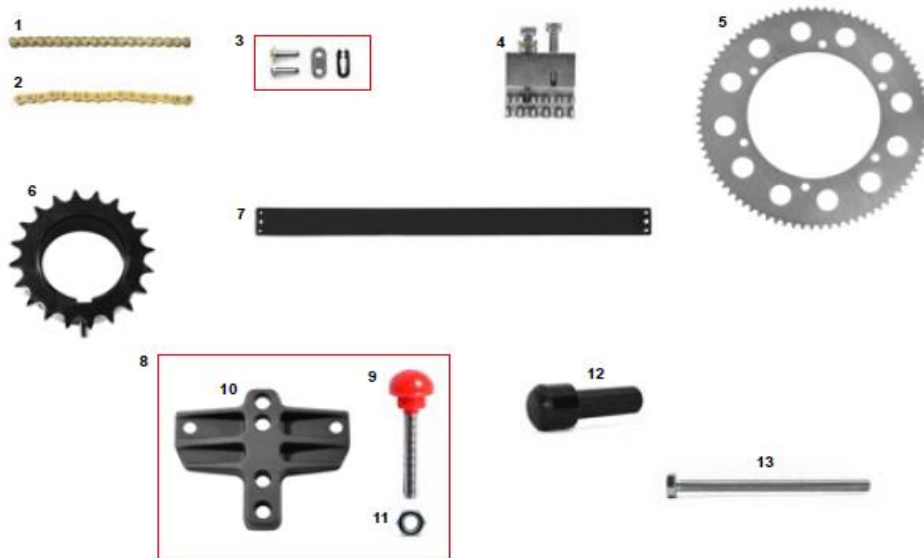

CHAINS & SPROCKETS

ES COD	ITEMS	ITEMS	PRICE (税込)
1	AFS.00614**	Chain KF with O-Ring	
2	AMS.00671	Chain KZ pro meter	
2	AMS.02651	Chain KF-Puffo pro Meter	
3	AMS.00779	Junction Link for Chain KZ	
3	AMS.02652	Junction Link Puffo 219	
4	AFS.01121	Chain Linker Tool	
5	AFS.00171**	** sizes from 66 to 86	
5	AFS.00506	Puffo Ring Gear	
6	AFS.00797	Sprocket KZ Ø50 (sizes from 20 to 30)	
7	AFS.00338	Straight Chain Guard	
8	FMN.00298	Chain Tightener Forged Black CO	¥ 9,350
9	AFS.00254	Chain Tightener Screw M10 (Red Pom.)	¥ 990
10	SAN.00298	Forged Chain Tightener Black	
11	AFN.00255	Nut M10	
12	SL1.05697	Mini chain tensioner cap	¥ 1,650
13	AFN.02820	M10x140 hexagonal head screw	¥ 660

DISC PROTECTION KIT

ES COD	ITEMS	ITEMS	PRICE (税込)
A FK0.04949	ブレーキディスクプロテクション Kit GLM	Rear brake disc guard kit CRG KZ GLM	¥ 9,020
1 AFN.00106		Nut M6 low self-locking	
2 AFN.01984		M 6x35 convex head screw	
3 AFS.01632	ブレーキディスクプロテクション Only Black	Disc Protection Plate	¥ 4,950
4 SZ0.04949	ブレーキディスクプロテクションサポート GLM	CRG disc guard support GLM	¥ 3,960
5 SZ0.01629	ブレーキディスクプロテクションサポート	Disc Protection Support CRG	¥ 3,960
6 SZ0.02872	ブレーキディスクプロテクションサポート AS	Disc Protection Support CRG	¥ 3,960
7 SZ0.03437	ブレーキディスクプロテクションサポート 2016-	Disc Protection Support 2016-	¥ 3,960
8 SZ0.04518	ブレーキディスクプロテクションサポート Mini HEROS	Disc Protection Support mini Heros FFSA	¥ 3,960