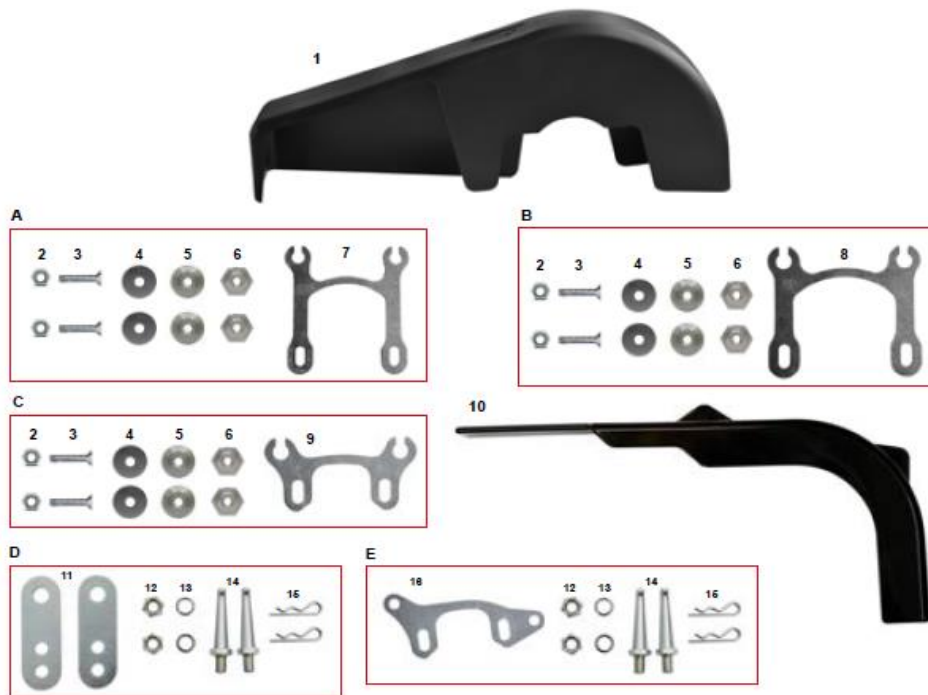

CHAIN PROTECTION KIT

ES COD	ITEMS	ITEMS	PRICE (税込)
1	AFS.04390 DD チェーンガード Only	2018 DD Chain Guard	¥ 7,700
A	FK0.04338 DD チェーンガード サポートKit Mini	Chain Guard support kit complete Mini	¥ 4,400
B	FK0.04337 DD チェーンガード サポートKit	Chain Guard support kit 2018 light hybrid	¥ 4,400
C	FK0.05001 GLM チェーンガード サポートKit	Chain guard support kit DD GLM	¥ 4,400
2	AFN.00264 Nut M6 high self-locking	Nut M6 high self-locking	
3	AFN.00499 M 6x30 countersunk head screw	M 6x30 countersunk head screw	
4	AFN.01447 Washer 6,5-24x2	Washer 6,5-24x2	
5	SL1.04336 ワasher M 6 Countersunk Black	Washer M 6 Countersunk Black	¥ 440
6	SL1.04326 DD チェーンガード サポートナット	Chain Guard support nut 2018	¥ 1,320
7	FZ0.04338 DD チェーンガード サポート Mini	Chain Guard support 2018 Mini	¥ 2,970
8	FZ0.04337 DD チェーンガード サポート	Chain Guard support 2018 light hybrid	¥ 2,970
9	FZ0.05001 GLM チェーンガード サポートステー	Chain guard support DD GLM	¥ 2,970
10	AFS.04577 KZ チェーンガード ONLY	KZ chain guard rapid release	¥ 7,700
D	FK0.04933 Chain guard clamps kit KZ fast release	Chain guard clamps kit KZ fast release	¥ 4,400
E	FK0.05003 GLM チェーンガード サポートKit KZ	Chain guard clamps kit KZ GLM fast release	¥ 4,400
11	SZ0.04811 Chain guard connection plate KZ	Chain guard connection plate KZ	¥ 1,650
12	AFN.00160 Nut M8 low self-locking	Nut M8 low self-locking	
13	AFN.00350 Washer 8,5-16x1,5	Washer 8,5-16x1,5	
14	SL1.04823 Chain guard pivot KZ RR neutral	Chain guard pivot KZ RR neutral	¥ 1,430
15	SZ0.00102 フロントパネルサポートピン	Front fairing elastic pin	¥ 902
16	FZ0.05003 Chain guard support KZ GLM fast release	Chain guard support KZ GLM fast release	¥ 2,970