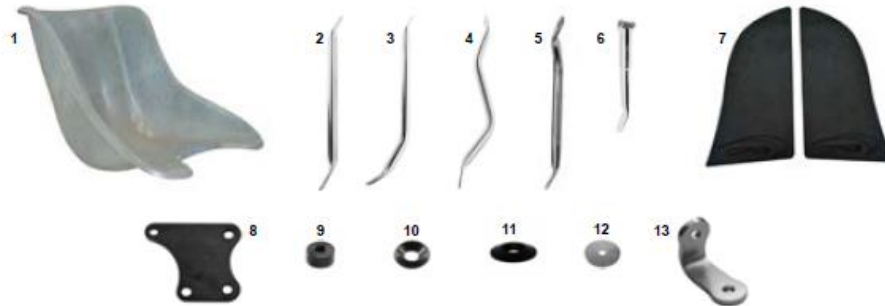

SEATS

ES	COD	ITEMS	ITEMS	PRICE (税込)
1	AFS.05856.PUFF	FLAT シート MT1 W1 PUFFO	Resin seat MT W1 CRG PUFFO	¥ 25,300
1	AFS.05856.MINI	FLAT シート MT1 W1 Mini	Resin seat MT W1 CRG MINI	¥ 25,300
1	AFS.05856.TG00	FLAT シート MT1 W1 0/30	Resin seat MT W1 CRG 30	¥ 25,300
1	AFS.05856.TG01	FLAT シート MT1 W1 1/31	Resin seat MT W1 CRG 31	¥ 25,300
1	AFS.05856.TG02	FLAT シート MT1 W1 2/32	Resin seat MT W1 CRG 32	¥ 25,300
1	AFS.05856.TG03	FLAT シート MT1 W1 3/33	Resin seat MT W1 CRG 33	¥ 25,300
1	AFS.05856.TG04	FLAT シート MT1 W1 4/34	Resin seat MT W1 CRG 34	¥ 25,300
1	AFS.05856.TG05	FLAT シート MT1 W1 5/35	Resin seat MT W1 CRG 35	¥ 25,300
2	FC0.01390	シートステー 260mm	Straight Seat Support 28	¥ 4,180
2	FC0.01391	シートステー 280mm	Straight Seat Support 28	¥ 4,180
2	FC0.01392	シートステー 300mm	Straight Seat Support 30	¥ 4,180
2	FC0.01393	シートステー 320mm	Straight Seat Support 32	¥ 4,180
2	FC0.01394	シートステー 340mm	Straight Seat Support 34	¥ 4,180
3	FC0.01389	カーブシートステー 320mm	Curved Seat Support 32	¥ 4,510
3	FC0.00752	カーブシートステー 340mm	Curved Seat Support 34	¥ 4,510
4	FC0.01006	カーブシートステー 320mm MAX	MAX Seat Support Rh Side 32	¥ 4,510
5	FC0.01028		Curved seat support 28 KZ exhaust	¥ 4,180
	FC0.01388		Curved seat support 36	¥ 4,180
	FC0.00751	シートステー/丸 360mm	Straight seat support 36	¥ 4,180
6	FC0.05548		DD2 Seat Support Rh Side 18	
	FC0.01879		DD2 Seat Support Rh Side 21	
7	AFS.03707		CRG side seat sponge (pairs)	
8	SAN.02412		Seat Plate Supp. Reinforc. Rh	
9	AFS.04662		Seat lining 10-27x14 Nylon	
10	SAN.00146		Washer M 8 Countersunk Black	
11	FAN.00260		Alu seat washer black 8	
12	AML.04764	シートワッシャー 8.5-45x2	Seat washer 8,5-46x2 CIK	¥ 550
13	SZ0.05082	BLACK MIRROR シートサポート	Seat support mini	¥ 4,180