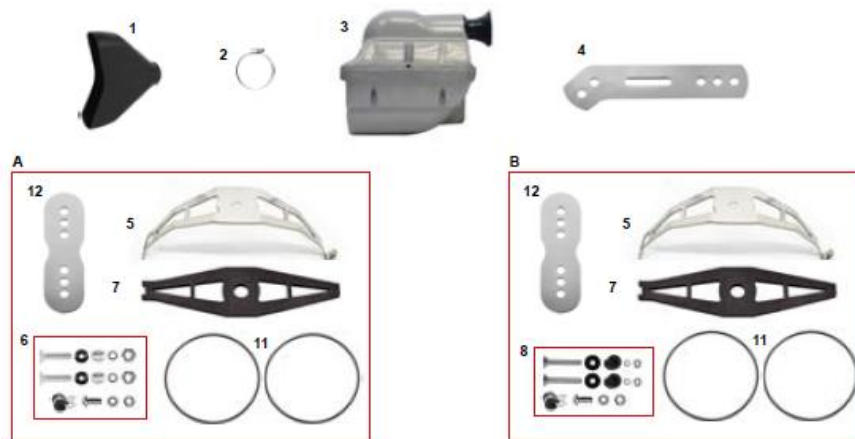

FILTERS

ES	COD	ITEMS	ITEMS	PRICE (税込)
1	AFS.00988	ブレーキダクトプラスチック	Brake Drafter Plastic	¥ 9,900
2	AFN.00955		Air filter clip 50-70	
3	AFS.03875		Air filter nitro 30 KZ 8/SA/24 silver	
4	SC0.01962		lame Air Filter Support	
5	AML.01933	インテークサイレンサーサポート	Air Filter Support	¥ 6,600
6	PMV.FILTRO.OK		Screw mounting kit air filter OK	
A	FK0.01936	インテークサイレンサーサポート Kit KF	Filter Support Kit DD	¥ 13,750
B	FK0.01933		Filter Support Kit KZ	
7	AFS.01935	インテークサイレンサーサポートステッカー	Sticker Sponge For Filter	¥ 1,100
8	PMV.FILTRO.KZ		Screw mounting kit air filter KZ	
9	AFN.00105	パッドリターンホルトワッシャー 6.5x12x1.5	Washer 6,5-12x1,5	¥ 55
10	AFS.00258	フロアパネルラバー	Floor tray rubber	¥ 110
11	AFN.00248		Water Pump Driving Belt 2000	
12	SC0.01934	インテークサイレンサーサポートステー KZ	KZ Filter Support Plate	¥ 3,300