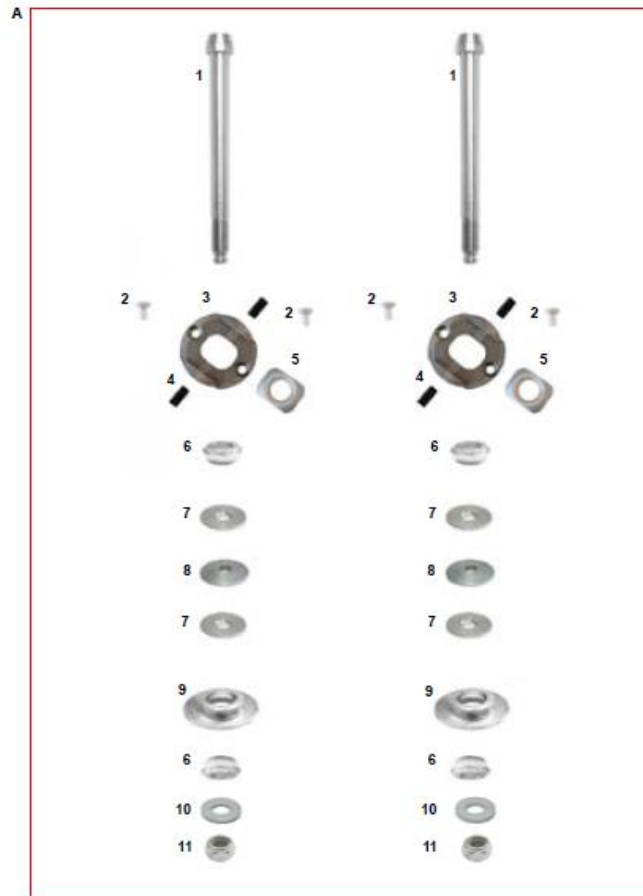

STUB AXLE MINI CASTER NEW

ES COD	ITEMS	ITEMS	PRICE (税込)	
A	FK0.01017	SNIPER Mini アライメントシステム Comp (R/L)	Sniper Caster System Mini D 8 Comp	¥ 26,400
1	FBN.02391	キングピン 8x110 SNIPER	Stub Axle Bolt Mini 8x110 Black	¥ 1,870
2	AFN.02408	サホルルト M4x 8 SNIPER	M 4x 8 Countersunk Head Screw	¥ 132
3	AFS.02352	アライメントベースプレート SNIPER	Caster Plate Support A	¥ 4,400
4	AFN.02390	イモネジ M5x10 SNIPER	Grub M 5x 10 Double Caster	¥ 176
5	AFS.02353	アライメントアジャストプレート SNIPER	Caster High Plate B	¥ 2,090
6	FZ0.02666	キングピンブッシング D8 Mini SNIPER	Bushing Half Caster	¥ 1,430
7	FZ0.03152	ナックルアジャストガイド D8/3mm Mini	Stub Axle Spacer 8-28x3 Plane	¥ 1,100
8	FZ0.03147	ナックルアジャストスペーサー D8/6mm Mini	Stub Axle Spacer 8-28x6 Con.	¥ 1,100
9	SZ0.03559		Fixed carter mini kart	¥ 2,640
10	AFN.00108		Washer 8,5-18x2	
11	AFN.00128		Nut M8 high self-locking	¥ 66