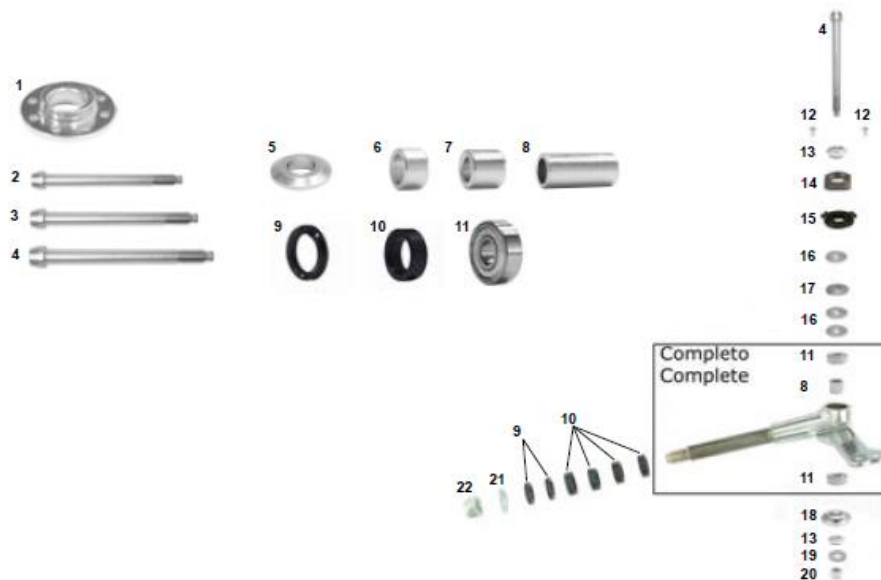

STUB AXLE 8-17

ES COD	ITEMS	ITEMS	PRICE (税込)
1	FZ0.01603 ナックルアライメントアジャスト D10/8H	8 Hole Spherical Cam	¥ 3,850
2	FBN.01197 キングピン Puffo 8x75	Stub Axle Bolt 8x 75 Black	¥ 1,870
3	FBN.00176 キングピン Mini 8x85 Black	Stub Axle Bolt 8x 85 Black	¥ 1,870
4	FBN.02391 キングピン 8x110 SNIPER	Stub Axle Bolt Mini 8x110 Black	¥ 1,870
5	FBN.00064 ナックルアジャストワッシャー 8.5x18x4	Spacer 8,5-18x 4 Stub Axle	¥ 440
6	SBN.00089 キングピンカラー 7mm	Stub Axle Int.Spacer 8x7 Black	¥ 440
7	SL1.00056 キングピンカラー 12mm STD	Stub Axle Int.Spacer 8x12	¥ 440
8	SL1.01043 キングピンカラー 8x26 MINI	Stub Axle Int.Spacer 8x26 Mini	¥ 440
9	FAN.00068 ホイールカラー D17/4mm Black	Stub Axle Spacer 4mm Black	¥ 715
10	FAN.00066 ホイールカラー D17/8mm Black	Stub Axle Spacer 8mm Black	¥ 1,045
11	AFN.00055 ナックルベアリング 608ZZ	608 Bearing For Spindle	¥ 440
12	AFN.00278 アライメントスクリュー M4x6	M 4x 6 Socket Head Screw	¥ 99
13	FZ0.02666 キングピンブッシング D8 Mini SNIPER	Bushing Half Caster	¥ 1,430
14	AFS.02353 アライメントアジャストプレート SNIPER	Caster High Plate B	¥ 2,090
15	AFS.02352 アライメントベースプレート SNIPER	Caster Plate Support A	¥ 4,400
16	FZ0.03152 ナックルアジャストガイド D8/3mm Mini	Stub Axle Spacer 8-28x3 Plane	¥ 1,100
17	FZ0.03147 ナックルアジャストスペーサー D8/6mm Mini	Stub Axle Spacer 8-28x6 Con.	¥ 1,100
18	SZ0.03559	Fixed caster mini kart	¥ 2,640
19	AFN.00108	Washer 8,5-18x2	
20	AFN.00128	Nut M8 high self-locking	¥ 66
21	AFN.01564 ナックルナットワッシャー 15x29.5x2.5	Washer 15-30x2,5	¥ 165
22	AFN.00058 ナックルナット M14	Nut M14x 1,5 Self-locking	¥ 231