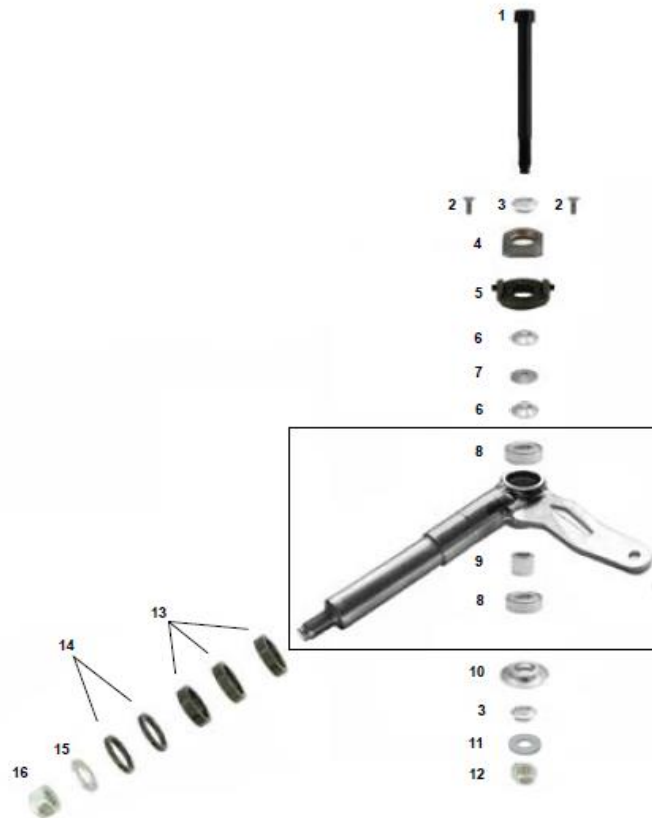

STUB AXLE 10*25

ES COD	ITEMS	ITEMS	PRICE (税込)
1	AFS.04659	キングピン 10x111 SNIPER (BLK)	Stub axle bolt 10x111 new ￥ 2,530
2	AFN.02389	サホルト M4x10 SNIPER	M 4x 10 Countersunk Head Screw ￥ 132
3	FZ0.02450	キングピンブッシング D10 SNIPER	Bushing Half Caster ￥ 1,430
4	AFS.02353	アライメントアシヤストプレート SNIPER	Caster High Plate B ￥ 2,090
5	AFS.02352	アライメントベースプレート SNIPER	Caster Plate Support A ￥ 4,400
6	FZ0.01769	ナックルアシヤストガイド D10/3mm	Stub Axle Spacer 10-28x3 Plaine ￥ 1,100
6	FZ0.01607	ナックルアシヤストガイド D10/6mm	Stub axle space 10-28x6 plain ￥ 1,100
7	FZ0.05150	ナックルアシヤストスパーサー D10/6.35mm	Stub axle space 10-28x6,35 conical ￥ 1,100
7	FZ0.01770	ナックルアシヤストスパーサー D10/3mm	Stub Axle Spacer 10-28x3 Conical ￥ 1,100
8	AFN.00959	ナックルベアリング 6000ZZ D10	Bearing 6000 Stub Axle Bolt ￥ 660
9	SBN.01605	キングピンカラー D10	Stub Axle Internal Spacer 10x24 ￥ 440
10	FZ0.01602	アライメントアシヤスト D10/1H SNIPER	Spherical Fixed Cam ￥ 2,640
11	AFN.01637	キングピンワッシャー 10.5x20x2	Washer 10,5-20x2 ￥ 110
12	AFN.02393	ナイロンロックナット M10/HIGH	Nut M10 high self-locking ￥ 110
13	FAN.01739	ホイールカラー D25/8mm Black	Stub Axle Spacer 25 8mm Black ￥ 1,155
14	FAN.01738	ホイールカラー D25/4mm Black	Stub Axle Spacer 25 4mm Black ￥ 935
15	AFN.01564	ナックルナットワッシャー 15x29.5x2.5	Washer 15-30x2,5 ￥ 165
16	AFN.00058	ナックルナット M14	Nut M14x 1,5 Self-locking ￥ 231