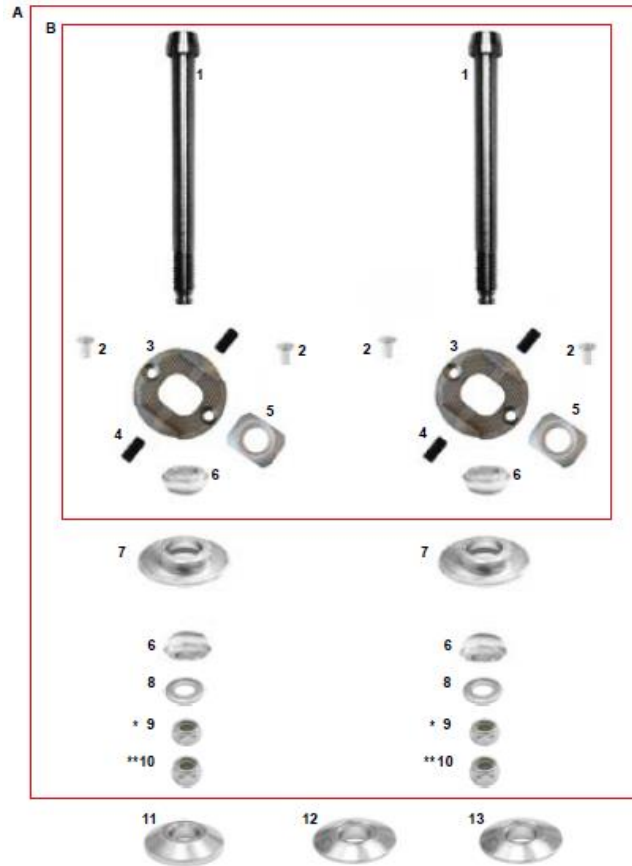

STUB AXLE 10*25 CASTER NEW

ES COD	ITEMS	ITEMS	PRICE (税込)
A FK0.02352	SNIPER アライメントアジャスト KZ Comp	Sniper caster system new complete KZ	¥ 26,400
FK0.01608	SNIPER アライメントアジャスト DD Comp	Sniper caster system new complete DD	¥ 26,400
B FK0.02353	SNIPER アライメントアシステム UP/SIDE	Sniper Caster System New UP-Side	¥ 16,940
1 AFS.04659	キングピン 10x111 SNIPER (BLK)	Stub axle bolt 10x111 new	¥ 2,530
2 AFN.02389	サラボルト M4x10 SNIPER	M 4x 10 Countersunk Head Screw	¥ 132
3 AFS.02352	アライメントベースプレート SNIPER	Caster Plate Support A	¥ 4,400
4 AFN.02390	イモネジ M5x10 SNIPER	Grub M 5x 10 Double Caster	¥ 176
5 AFS.02353	アライメントアジャストプレート SNIPER	Caster High Plate B	¥ 2,090
6 FZ0.02450	キングピンブッシング D10 SNIPER	Bushing Half Caster	¥ 1,430
7 FZ0.01602	アライメントアジャスト D10/1H SNIPER	Spherical Fixed Cam	¥ 2,640
8 AFN.01637	キングピンワッシャー 10.5x20x2	Washer 10,5-20x2	¥ 110
9 AFN.00657	ロックナット M10/Low	Nut M10 low self-locking	¥ 110
10 AFN.02393	ナイロンロックナット M10/HIGH	Nut M10 high self-locking	¥ 110
11 FZ0.01769	ナックルアジャストガイド D10/3mm	Stub Axle Spacer 10-28x3 Plaine	¥ 1,100
12 FZ0.01719	ナックルアジャストスペーサー D10/6mm	Stub axle space 10-28x6 conical	¥ 1,100
13 FZ0.01607	ナックルアジャストガイド D10/6mm	Stub axle space 10-28x6 plain	¥ 1,100