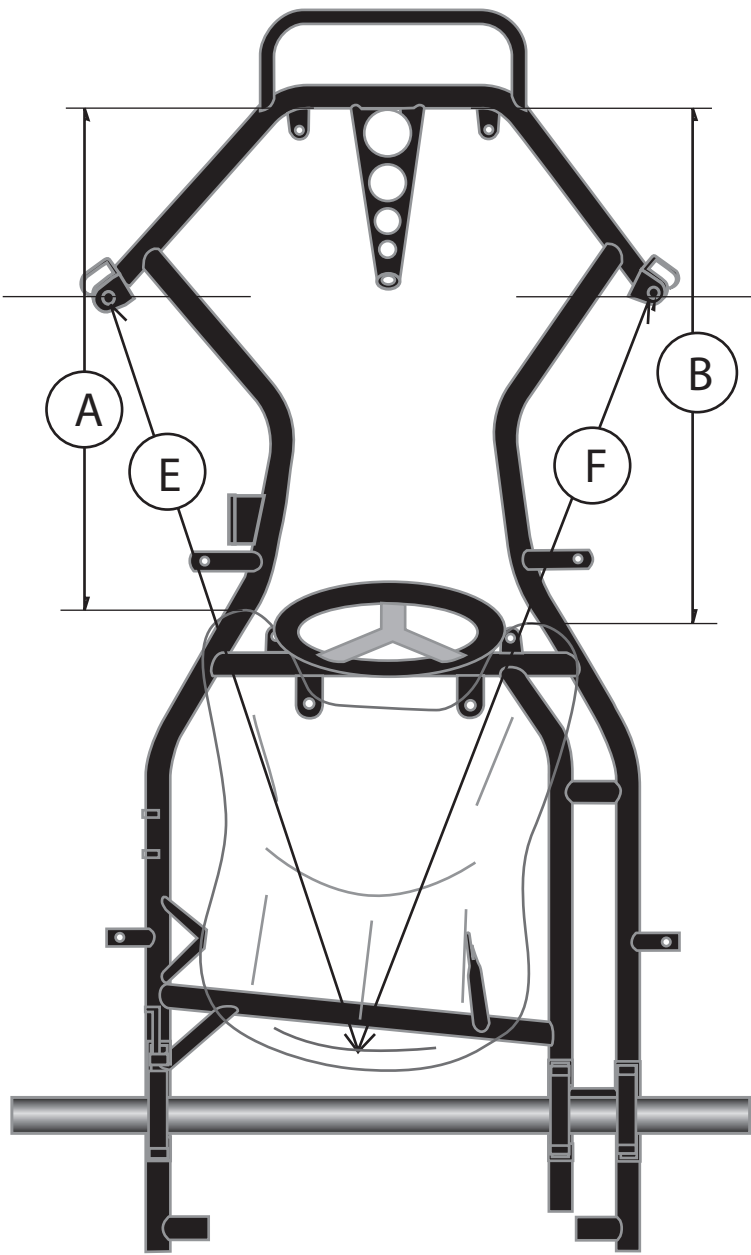

SEAT SETTING

model

ROAD REBEL / KT1

(A)	610	mm
(B)	620	mm
(C)	195 - 200	mm
(D)	5	mm
(E)	1020 - 1040	mm
(F)	1050	mm

Memo
