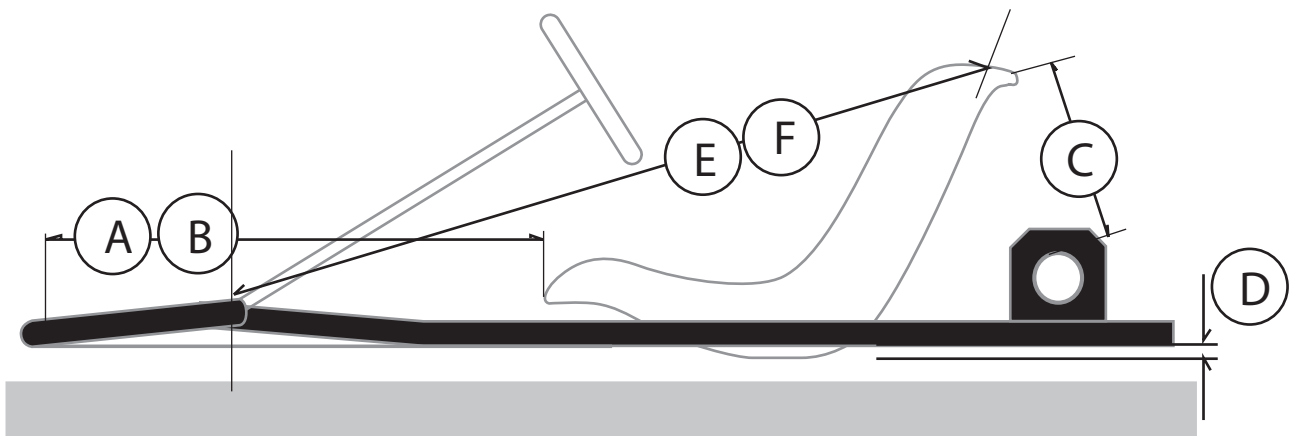

SEAT SETTING

model

ROAD REBEL / KT1

(A)	610	mm
(B)	620	mm
(C)	195 - 200	mm
(D)	5	mm
(E)	1020 - 1040	mm
(F)	1050	mm

Memo
