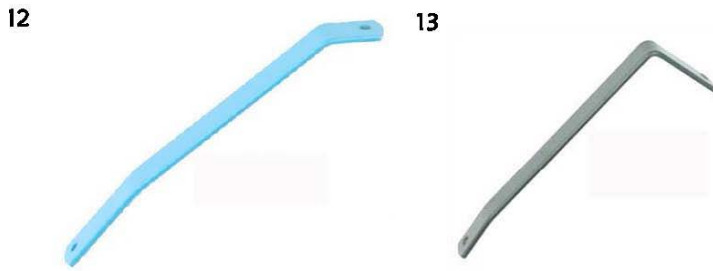

CRG 2010 PARTS LIST

ES COD	ITEMS	ITEMS	税込価格
12 FV0.00434	チェーンガードステー Puffo	CHAIN Guard PUFFO Support	¥2,100
13 FV0.00377	カーターサポート Puffo	CARTER Support PUFFO	¥2,625
14 FZ0.00573	チェーンガードステー Mini	CHAIN Guard MINI Support	¥2,100
16 FZ0.00450	チェーンガードステー 100 40	CHAIN Guard Ax.40 Support	¥2,100

ES COD	ITEMS	ITEMS	税込価格
A FK0.01926	08 チェーンガード Comp	CHAIN Guard KIT Complete	¥8,925
1 AFS.01926	08 チェーンガード Only	CHAIN GUARD 08	¥3,675
2 AML.01928	08 チェーンガードサポートステー	CHAIN Guard 08 Support CRG	¥1,890
3 AFN.00106*		NUT M 6 LOW Self-locking	
4 AFN.00105*		WASHER 6,5-12x1,5	
5 SBN.00103	NA2 フロントパネルサポートピボット	FRONT Fairing Support Pivot BI	¥525
6 AFS.00101	NA2 フロントパネルラバー	FRONT Fairing Rubber	¥158
7 SZ0.00102	NA2 フロントパネルサポートピン	FRONT Fairing Supp.Elastic Pin	¥683
8 AFN.00368*		M 6x 40 Conical Head Screw	
9 AFN.00264*		NUT M 6 High Self-Locking	
10 AFN.00295*		M 6x 25 Countersunk Head Screw	
11 SAN.00249		WASHER M 6 Countersunk Black	
12 SAN.01965	08 チェーンガードピボット	CHAIN Guard 2008 Pivot	¥2,100
13 AML.01927	08 チェーンガードコネクティングプレート 08 チェーンガードステー KIT	CHAIN GUARD 08 Connect.Plate	¥1,260 ¥5,775