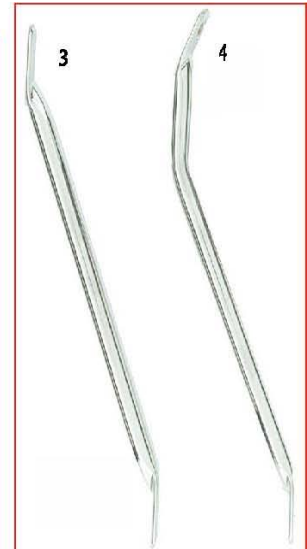

87

ES	COD	ITEMS	ITEMS	税込価格
1	AFS.00166	CRG クリアシート	CRG RESIN Seat	¥16,800
2	SL1.01111	モケットシート CRG Logo	CRG Logo Padded Seat	¥42,000
3	FC0.01391	シートステー/丸 280mm	STRAIGHT Seat Support 28	¥3,465
3	FC0.01392	シートステー/丸 300mm	STRAIGHT Seat Support 30	¥3,465
3	FC0.01393	シートステー/丸 320mm	STRAIGHT Seat Support 32	¥3,465
3	FC0.01394	シートステー/丸 340mm	STRAIGHT Seat Support 34	¥3,465
4	FC0.01389	カーブ シートステー/丸 320mm	CURVED Seat Support 32	¥3,885
4	FC0.00752	カーブ シートステー/丸 340mm	CURVED Seat Support 34	¥3,885
4	FC0.01388	カーブ シートステー/丸 360mm	CURVED Seat Support 36	¥3,885
5	SL1.00683	シートワッシャー 8.5-60x2	SEAT Washer 8,5-60x2	¥263
6	FAN.00260	シートロゼットワッシャー Alu M8 BLK	ALU Seat Washer BLACK	¥630
7	AFS.00259	シートスパーサー	SEAT Lining	¥473
	SAN.00146		WASHER M 8 Countersunk Black	
8	AFS.01011	シートパッド サイド	SIDE Seat Sponge (pairs)	¥2,520
9	AFS.01012	シートパッド ハック	DORSAL Seat Sponge	¥2,940
10	AFS.01013		VELCRUM >>>Seat Sponge	
	SL1.02023		NYLON Seat Lining 8,5-30x30	
	SL1.02024		NYLON Seat Lining 8,5-30x20	
	SL1.02025		NYLON Seat Lining 8,5-30x15	
	SL1.02026		NYLON Seat Lining 8,5-30x10	