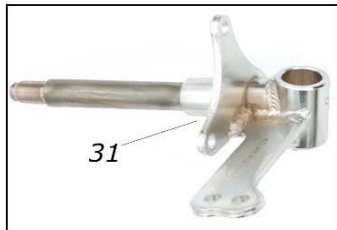

76

ES COD	ITEMS	ITEMS	税込価格
28 SZ0.0547S		STUB Axle Mini/Baby LF GALV	
28 SZ0.0547D		STUB Axle Mini/Baby RH GALV	
28 SC0.0547S		STUB Axle Mini/Baby LF Chrom	
28 SC0.0547D		STUB Axle Mini/Baby RH Chrom	
28 FM0.0547S	ナックル Mini/Baby L Assy	STUB Axle Mini/Baby LF Comp	¥19,950
28 FM0.0547D	ナックル Mini/Baby R Assy	STUB Axle Mini/Baby RH Comp	¥19,950
29 FM0.0318D	ナックル V04 D8-17/R Assy	STUB Axle V04 CRG 8-17 RH Co	¥24,150
29 SC0.0318D		STUB Axle V04 CRG 8-17 RH Ch	
29 FM0.0318S	ナックル V04 D8-17/L Assy	STUB Axle V04 CRG 8-17 LF Co	¥24,150
29 SC0.0318S		STUB Axle V04 CRG 8-17 LF Ch	
30 SC0.0719S		STUB Axle Miniclass LF Chrom	
30 SC0.0719D		STUB Axle Miniclass RH Chrom	
30 FM0.0719S		STUB Axle Miniclass LF Comp	
30 FM0.0719D		STUB Axle Miniclass RH Comp	
31 FM0.0380D	ナックル UP D8-17/R Assy	STUB Axle UP CRG 8-17 RH Co	¥24,150
31 SC0.0380D		STUB Axle UP CRG 8-17 RH Ch	
31 FM0.0380S	ナックル UP D8-17/L Assy	STUB Axle UP CRG 8-17 LF Co	¥24,150
31 SC0.0380S		STUB Axle UP CRG 8-17 LF Ch	
32 SC0.0071S		STUB Axle PUFFO LF Chrom	
32 SC0.0071D		STUB Axle PUFFO RH Chrom	
32 FM0.0071S	PUFFO ナックル/L Assy	STUB Axle PUFFO LF Comp	¥18,900
32 FM0.0071D	PUFFO ナックル/R Assy	STUB Axle PUFFO RH Comp	¥18,900
33 FM0.2008D	ナックル V08 D8-17/R ASSY	STUB Axle V08 CRG 8-17 RH Co	¥24,150
33 SC0.2008D		STUB Axle V08 CRG 8-17 RH Ch	
33 FM0.2008S	ナックル V08 D8-17/L ASSY	STUB Axle V08 CRG 8-17 LF Co	¥24,150
33 SC0.2008S		STUB Axle V08 CRG 8-17 LF Ch