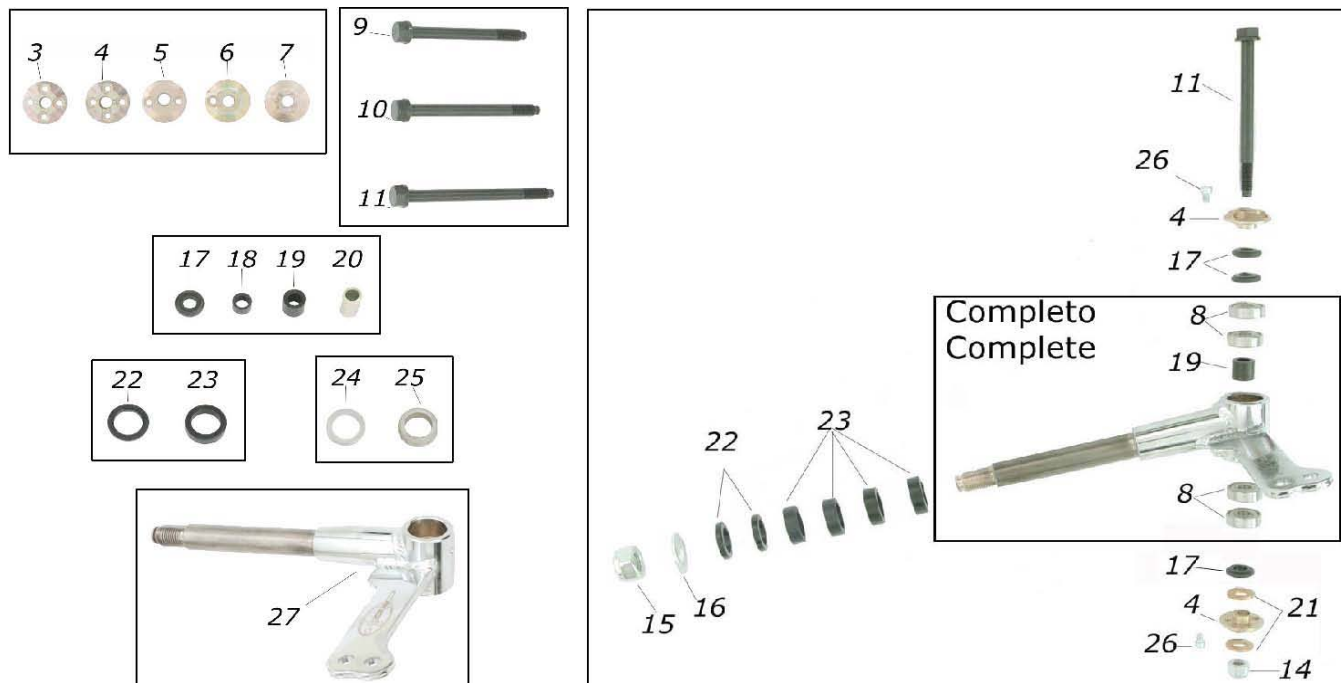

75

ES COD	ITEMS	ITEMS	税込価格
3 FL2.1350D	ナックルアライメントアシヤスト 4H/R D8	CASTER Right 4H D8	¥2,730
4 FL2.1350S	ナックルアライメントアシヤスト 4H/L D8	CASTER Left 4H D 8	¥2,730
5 FZ0.01351	ナックルアライメントアシヤスト 2H D8	2 Hole Cam (Wet)	¥2,730
6 FZ0.01352	ナックルアライメントアシヤスト 1H D8	1 Hole Cam	¥2,730
7 FZ0.01353	ナックルアライメントアシヤスト/センター D8	FIXED Cam	¥2,730
8	ナックルベアリング 608ZZ	608 BEARING For Spindle	¥420
9 FBN.00176	キングピン SHORT M8 BLK	STUB AXLE BOLT short BLACK	¥1,260
10 FBN.01197	キングピン MINI 8×80	STUB AXLE BOLT Pivot Mini	¥1,260
11 FBN.00063	キングピン LONG 8×95 BLK	STUB AXLE BOLT long BLACK	¥1,260
14 AFN.00128*		NUT M 8 High Self-Locking	
15 AFN.00058	ナックルナット M14×1.5	NUT M14 x 1,5 Self-locking	¥242
16 AFN.01564	ナックルナットワッシャー 15×29.5×2.5	WASHER 15 -29,5x2,5	¥263
17 FBN.00064	ナックルアシヤストワッシャー 8.5×18×4	STUB Axle Spacer 8,5-18x 4	¥420
18 SBN.00089	キングピンカラー 7mm	STUB Axle Int.Spacer 7mm Bl.	¥420
19 SBN.00056	キングピンカラー 12mm STD	STUB Axle Int.Spacer 12mm STD	¥420
20 SBN.00615	キングピンカラー 2 B/G	STUB Axle Spacer 2 Bearing	¥420
21 AFN.00108*		WASHER 8,5-18x2	
22 FAN.00068	ホイールカラー D17/4mm BLK	STUB Axle Spacer 4mm BLACK	¥410
23 FAN.00066	ホイールカラー D17/8mm BLK	STUB Axle Spacer 8mm BLACK	¥431
24 SL1.00068	ホイールカラー D17/4mm	STUB Axle Pivot Spacer 4mm	¥389
25 SL1.00066	ホイールカラー D17/8mm	STUB Axle Pivot Spacer 8mm	¥410
26 AFN.00278*		M 4 x 6 Conical Head Screw	
FM0.0054D	ナックル 100 D8-17/R Assy	STUB Axle 100 CRG 8-17 RH Co	¥18,900
SC0.0054D		STUB Axle 100 CRG 8-17 RH Ch	
27 FM0.0054S	ナックル 100 D8-17/L Assy	STUB Axle 100 CRG 8-17 LF Co	¥18,900
SC0.0054S		STUB Axle 100 CRG 8-17 LF Ch