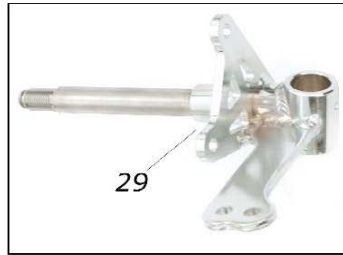

76

ES COD	ITEMS	ITEMS	税込価格
28 SZ0.0547S		STUB Axle Mini/Baby LF GALV	
28 SZ0.0547D		STUB Axle Mini/Baby RH GALV	
28 SC0.0547S		STUB Axle Mini/Baby LF Chrom	
28 SC0.0547D		STUB Axle Mini/Baby RH Chrom	
28 FM0.0547S	ナックル Mini/Baby L Assy	STUB Axle Mini/Baby LF Comp	¥19,950
28 FM0.0547D	ナックル Mini/Baby R Assy	STUB Axle Mini/Baby RH Comp	¥19,950
29 FM0.0318D	ナックル V04 D8-17/R Assy	STUB Axle V04 CRG 8-17 RH Co	¥24,150
29 SC0.0318D		STUB Axle V04 CRG 8-17 RH Ch	
29 FM0.0318S	ナックル V04 D8-17/L Assy	STUB Axle V04 CRG 8-17 LF Co	¥24,150
29 SC0.0318S		STUB Axle V04 CRG 8-17 LF Ch	
30 SC0.0719S		STUB Axle Miniclass LF Chrom	
30 SC0.0719D		STUB Axle Miniclass RH Chrom	
30 FM0.0719S		STUB Axle Miniclass LF Comp	
30 FM0.0719D		STUB Axle Miniclass RH Comp	
31 FM0.0380D	ナックル UP D8-17/R Assy	STUB Axle UP CRG 8-17 RH Co	¥24,150
31 SC0.0380D		STUB Axle UP CRG 8-17 RH Ch	
31 FM0.0380S	ナックル UP D8-17/L Assy	STUB Axle UP CRG 8-17 LF Co	¥24,150
31 SC0.0380S		STUB Axle UP CRG 8-17 LF Ch	
32 SC0.0071S		STUB Axle PUFFO LF Chrom	
32 SC0.0071D		STUB Axle PUFFO RH Chrom	
32 FM0.0071S	PUFFO ナックル/L Assy	STUB Axle PUFFO LF Comp	¥18,900
32 FM0.0071D	PUFFO ナックル/R Assy	STUB Axle PUFFO RH Comp	¥18,900
33 FM0.2008D	ナックル V08 D8-17/R ASSY	STUB Axle V08 CRG 8-17 RH Co	¥24,150
33 SC0.2008D		STUB Axle V08 CRG 8-17 RH Ch	
33 FM0.2008S	ナックル V08 D8-17/L ASSY	STUB Axle V08 CRG 8-17 LF Co	¥24,150
33 SC0.2008S		STUB Axle V08 CRG 8-17 LF Ch