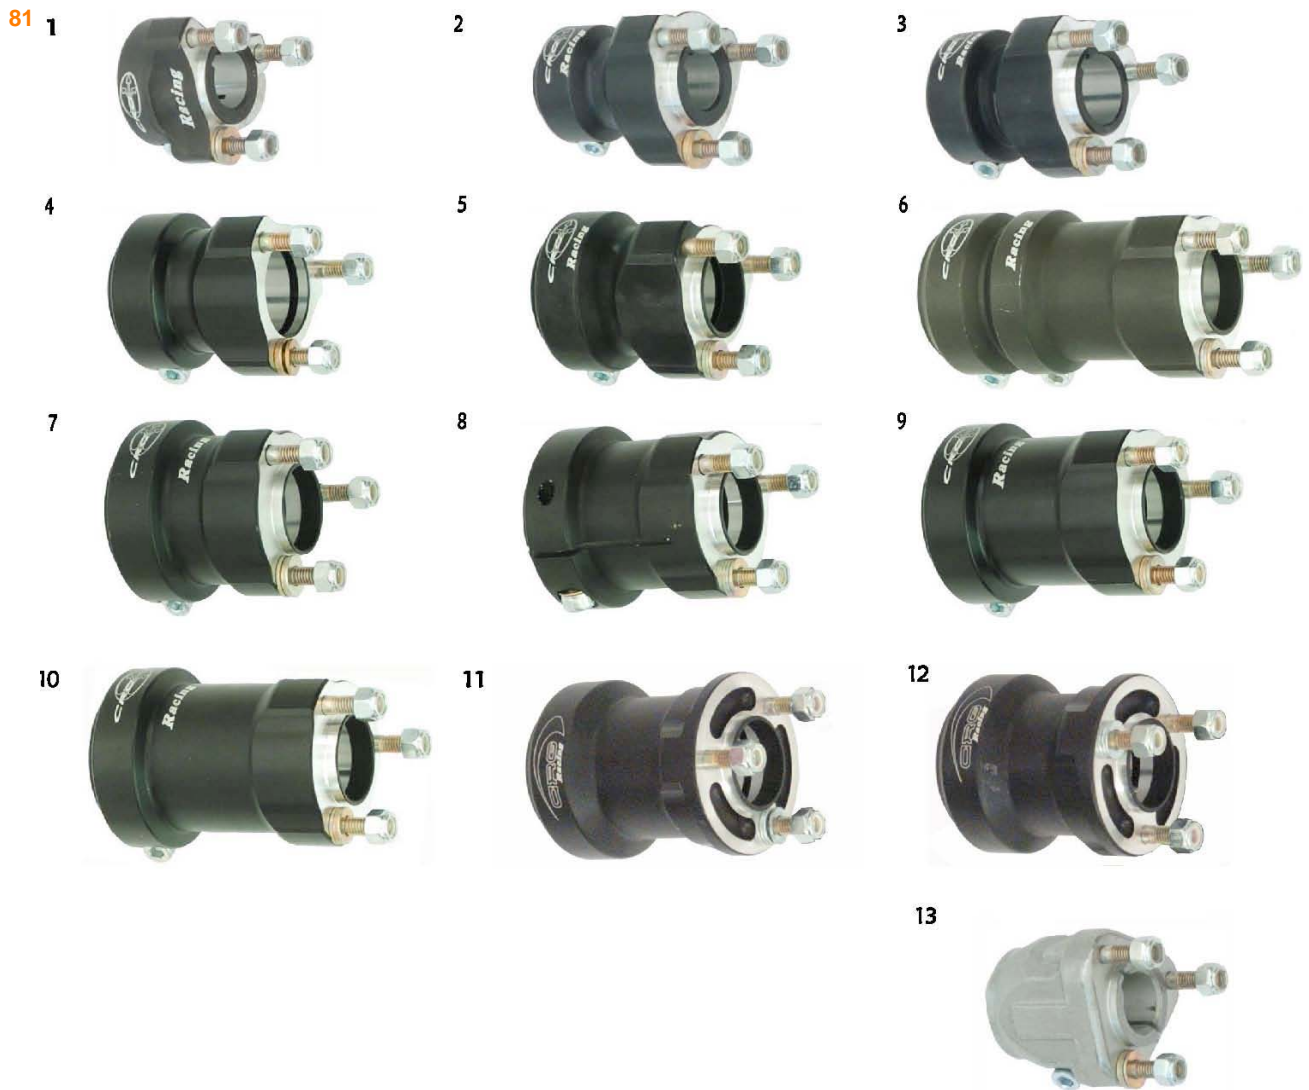

80

1

2

3

4

5

6

7

8

9

ES COD	ITEMS	ITEMS	税込価格
1	ホイールベアリング 6003ZZ ホイールベアリング 6905ZZ	BEARING 6003 Front HUB BEARING 6905 Front HUB	¥578 ¥1,260
2 SL1.00477	V99 アルミホイールスペーサー	WHEEL Alu.Spacer V99	¥1,544
3 FMN.00840	フロントホイールハブ 100 SHORT/BLK	FRONT WheelHub100 ShortBlackCO	¥11,025
4 FMN.00841	フロントホイールハブ 100 LONG/BLK	FRONT WheelHub100 Long BlackCO	¥12,600
5 FMN.00124	フロントホイールハブ 100 MID/BLK	FRONT WheelHub100 Med. BlackCO	¥12,075
6 FMN.00475	フロントホイールハブ V99 BLK	FRONT WheelHub V99 Black Co	¥14,700
7 FMN.00321	フロントホイールハブ 125 BLK	FRONT Wheel Hub 125 Black Co	¥10,290
8 FMN.01762	フロントホイールハブ 100 D25 MID BLK	FRONT WheelHub100 ME.D25 BL CO	¥13,125
FMN.01773	フロントホイールハブ 100 D25 LONG BLK	FRONT WheelHub100 LO.D25 BL CO	¥14,700
FMN.02044	フロントホイールハブ D25/82 (bi/TO) BLK		¥15,750
9 FMN.01865	フロントホイールハブ V06 D25 BLK	FRONT Wheel Hub V06 25 Alu.CO	¥16,800
AFS.00274	スタットホルト M6 LONG	PRISONER M6 (Pivot)	¥263
	スタットホルト M8	PRISONER M8	¥210
AFS.00476	スタットホルト M8/LONG	PRISONER M8 (pivot)	¥525