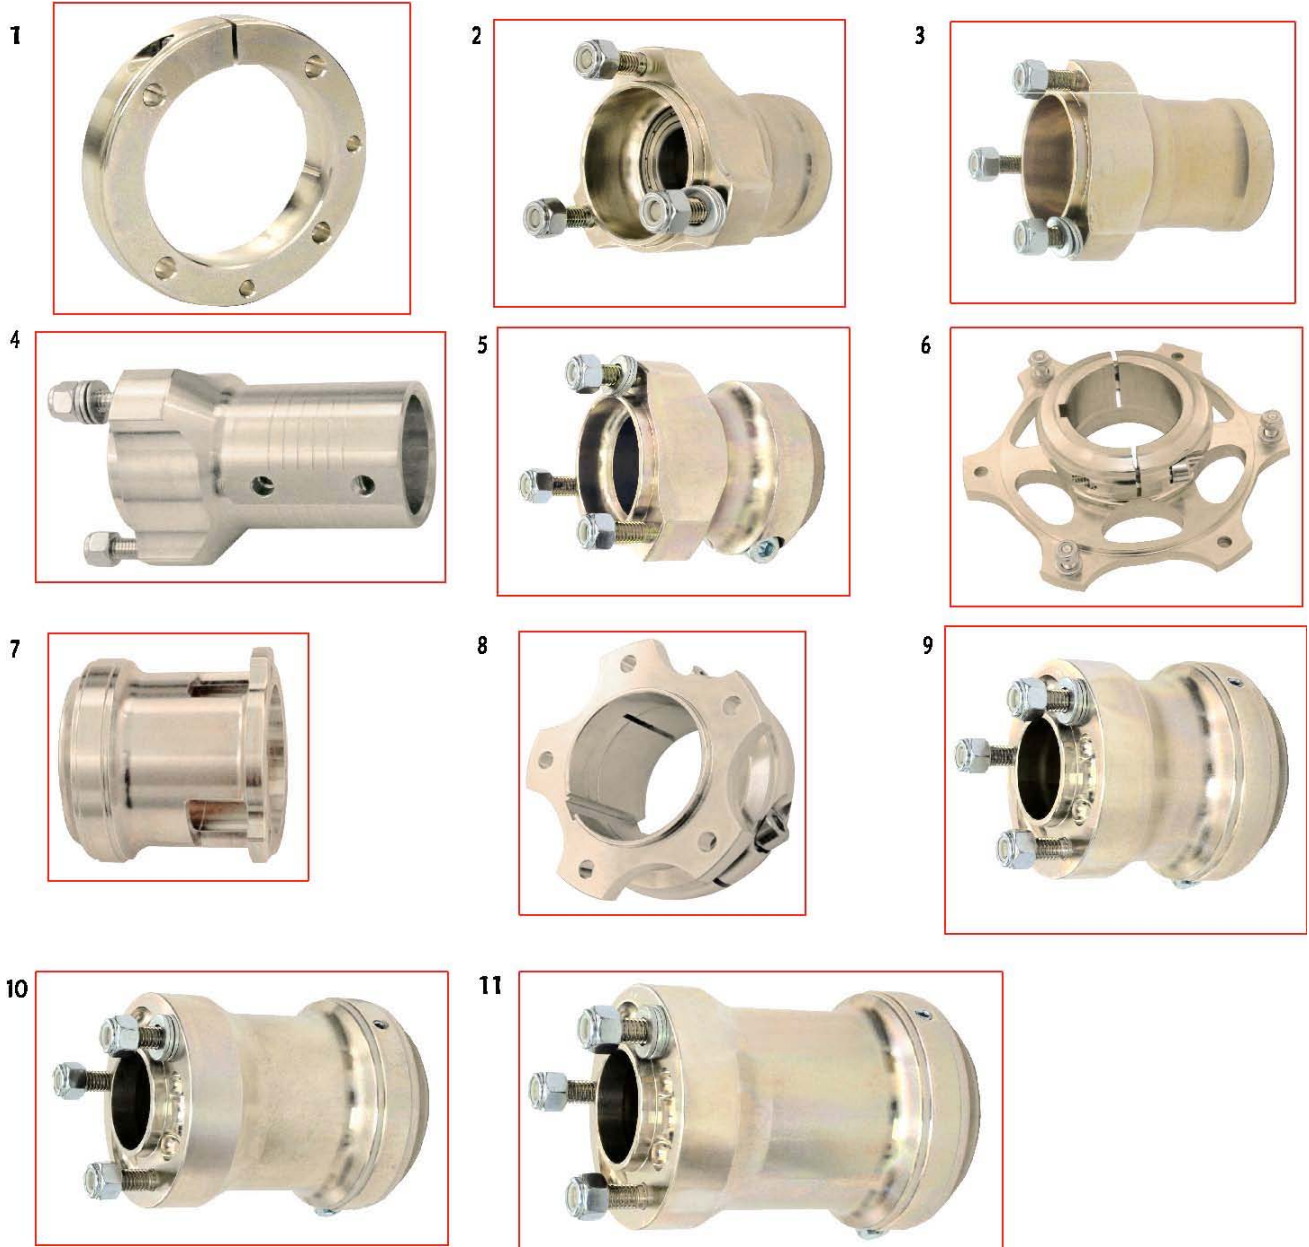

23

ES COD	ITEMS	ITEMS	税込価格
1 AFS.01494	MAG ベアリングホルダー 50-80/Hybrid	MAGN.Axle Flange 50-80 Hyb.	¥11,550
2 AFS.01498	MAG フロントホイールハブ D25_68	MAGN.Front Hub 25x 68 Co	¥14,175
3 AFS.01490	MAG フロントホイールハブ D25_83	MAGN.Front Hub 25x 83 Co	¥15,750
4 AFS.01491	MAG フロントホイールハブ V06 D25	MAGN.Front Hub 25x 99 Co	¥17,850
5 AFS.01521	MAG フロントホイールハブ 125 D40_76	MAGN.Front Hub 40x 76 Co	¥14,700
6 AFS.01096	MAG Wスプロケットハブ 50	MAGN.Sprocket Carrier 50 100	¥15,750
7 AFS.01493	MAG フロントブレーキディスクハブ V06	MAGN.Front Disc Hub V06 Co.	¥15,750
8 AFS.01097	MAG リアブレーキディスクハブ D50 V05	MAGN. Rear Brake Disc Hub 50	¥14,700
9 AFS.01543	MAG リアホイールハブ Flang 50_78	MAGN. Rear Hub 50x 78 Co	¥11,550
10 AFS.01344	MAG リアホイールハブ Flang 50_98	MAGN. Rear Hub 50x 98 Co	¥12,600
11 AFS.01540	MAG リアホイールハブ Flang 50_108	MAGN. Rear Hub 50x108 Co	¥13,650
AFN.00129*		WASHER 8,5-17x1,5	
AFN.00128*		NUT M 8 High Self-Locking	

8

9

ES COD	ITEMS	ITEMS	税込価格
1	ホイールベアリング 6003ZZ ホイールベアリング 6905ZZ	BEARING 6003 Front HUB BEARING 6905 Front HUB	¥578 ¥1,260
2 SL1.00477	V99 アルミホイールスペーサー	WHEEL Alu.Spacer V99	¥1,544
3 FMN.00840	フロントホイールハブ 100 SHORT/BLK	FRONT WheelHub100 ShortBlackCO	¥11,025
4 FMN.00841	フロントホイールハブ 100 LONG/BLK	FRONT WheelHub100 Long BlackCO	¥12,600
5 FMN.00124	フロントホイールハブ 100 MID/BLK	FRONT WheelHub100 Med. BlackCO	¥12,075
6 FMN.00475	フロントホイールハブ V99 BLK	FRONT WheelHub V99 Black Co	¥14,700
7 FMN.00321	フロントホイールハブ 125 BLK	FRONT Wheel Hub 125 Black Co	¥10,290
8 FMN.01762	フロントホイールハブ 100 D25 MID BLK	FRONT WheelHub100 ME.D25 BL CO	¥13,125
FMN.01773	フロントホイールハブ 100 D25 LONG BLK	FRONT WheelHub100 LO.D25 BL CO	¥14,700
FMN.02044	フロントホイールハブ D25/82 (bi/TO) BLK		¥15,750
9 FMN.01865	フロントホイールハブ V06 D25 BLK	FRONT Wheel Hub V06 25 Alu.CO	¥16,800
AFS.00274	スタットホルト M6 LONG	PRISONER M6 (Pivot)	¥263
	スタットホルト M8	PRISONER M8	¥210
AFS.00476	スタットホルト M8/LONG	PRISONER M8 (pivot)	¥525