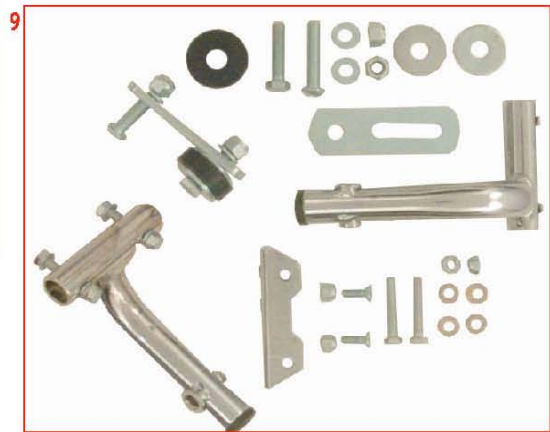

CRG 2010 PARTS LIST

ES COD	ITEMS	ITEMS	税込価格
1 FM0.00123	サイレンサープラケット Comp	EXHAUST Cradle Comp.100	¥4,830
1 FM0.02193		EXHAUST Cradle Comp.MINI	
1 SZ0.00123		EXHAUST Cradle	
1 AFS.00088	サイレンサープラケット ラバー	EXHAUST Cradle Rubber	¥420
1 SZ0.00122		EXHAUST Cradle Spring	
1 AFN.00125*		WASHER 10,5-30x2,5	
1 AFN.00127*		M 8x 55 Convex Head Screw	
1 AFN.00128*		NUT M 8 High Self-Locking	
1 AFN.00108*		WASHER 8,5-18x2	
1 AFN.00266*		M 8x 40 Convex Head Screw	
2 FMN.00121	マフラーサポート Comp 100	EXHAUST Cradle Support BlackCO	¥7,980
3 FAN.00983	マフラーサポートプレート BLK	EXHAUST Cradle Exten.Plate Bl.	¥1,890
4 FM0.00121	マフラーサポート Only 100	EXHAUST Cradle Supp.CO 100	¥6,090
5 SC0.00121		EXHAUST Cradle Support 100	
5 SC0.01873		EXHAUST Cradle Chr.Support NA	
6 AFS.01119	マフラーサポートキャップ	EXHAUST Cradle Support Cap	¥105
7 SZ0.02223		EXHAUST MANIFOLD SPRING	
FC0.1824S	マフラーサポート Only KF		¥6,090

89

ES COD	ITEMS	ITEMS	税込価格
1 SAN.00980	マフラーサポートステー 125 BLK	EXHAUST Supp.125 Appendix Bl.	¥3,465
2 SAN.00978	マフラーサポートブラケット 125 BLK	EXHAUST Supp.125 Bracket BL	¥4,305
3 SAN.00976	マフラーサポートホドデー 125 BLK	EXHAUST Support 125 Body BL	¥11,550
4 FM0.00123	サイレンサーブラケット Comp	EXHAUST Cradle Complete	¥4,830
5 FMN.00975	マフラーサポート 125 BLK	EXHAUST Support 125 Black	¥23,100
6 FMN.00984	マフラーサポート 125 BLK Comp	EXHAUST Support 125 Black Co	¥30,030
8 FMN.01688	マフラーサポート ROTAX Alu Comp	EXHAUST Supp. ROTAX ALU. Co	¥26,250
9 FM0.01824	マフラーサポート ROTAX 08 Comp	EXHAUST Support ROTAX 08 Co	¥25,200